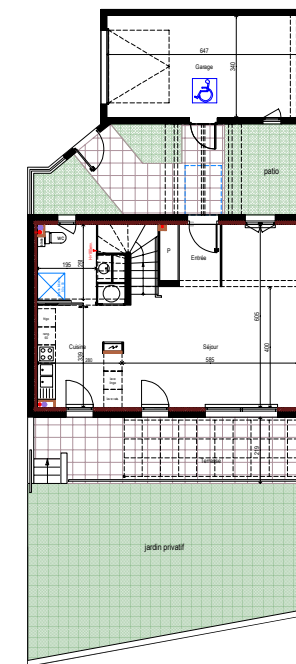

résidence "Les Chênes Verts"

Lotissement "Le Domaine de Ravel" - lot n° 11
commune de SIX FOURS LES PLAGES - 83140

villa E

n° de repère

11.5

25 mai 2018

Villa E 11.5	
Entrée + PI	3.83 m ²
Séjour	28.27 m ²
Cuisine	9.24 m ²
Salle d'eau + PI. CE	5.88 m ²
Escalier	3.87 m ²
Chambre 1 + PI	10.77 m ²
Chambre 2	13.57 m ²
Chambre 3	10.89 m ²
Salle d'eau 2	6.19 m ²
WC	1.33 m ²
Dégagement	3.90 m ²
TOTAL	97.74 m²

Terrasse	18.54 m ²
Toiture porche	7.58 m ²
Garage	21.99 m ²
Jardin privatif (sud)	45.62 m ²
Patio	24.23 m ²
Surface de parcelle	183.28 m ²

REZ

R+1

tout en respectant les caractéristiques essentielles du plan, la société se réserve la possibilité d'y apporter des modifications pour des raisons techniques ou réglementaires