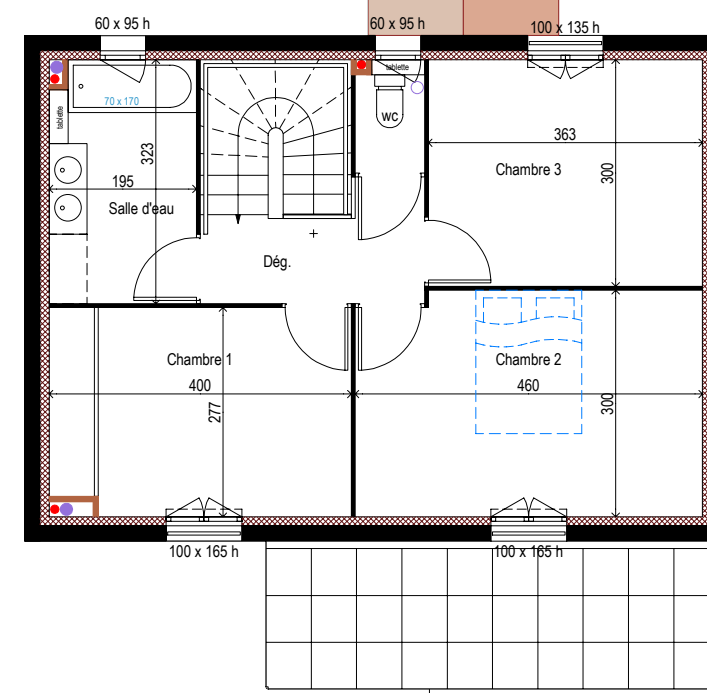

résidence "Les Chênes Verts"

Lotissement "Le Domaine de Ravel" - lot n° 11
commune de SIX FOURS LES PLAGES - 83140

villa E

n° de repère

11.5

25 mai 2018

Villa E 11.5	
Entrée + PI	3.83 m ²
Séjour	28.27 m ²
Cuisine	9.24 m ²
Salle d'eau + PI. CE	5.88 m ²
Escalier	3.87 m ²
Chambre 1 + PI	10.77 m ²
Chambre 2	13.57 m ²
Chambre 3	10.89 m ²
Salle d'eau 2	6.19 m ²
WC	1.33 m ²
Dégagement	3.90 m ²
TOTAL	97.74 m²

Terrasse	18.54 m ²
Toiture porche	7.58 m ²
Garage	21.99 m ²
Jardin privatif (sud)	45.62 m ²
Patio	24.23 m ²
Surface de parcelle	183.28 m ²

REZ

R+1

tout en respectant les caractéristiques essentielles du plan, la société se réserve la possibilité d'y apporter des modifications pour des raisons techniques ou réglementaires