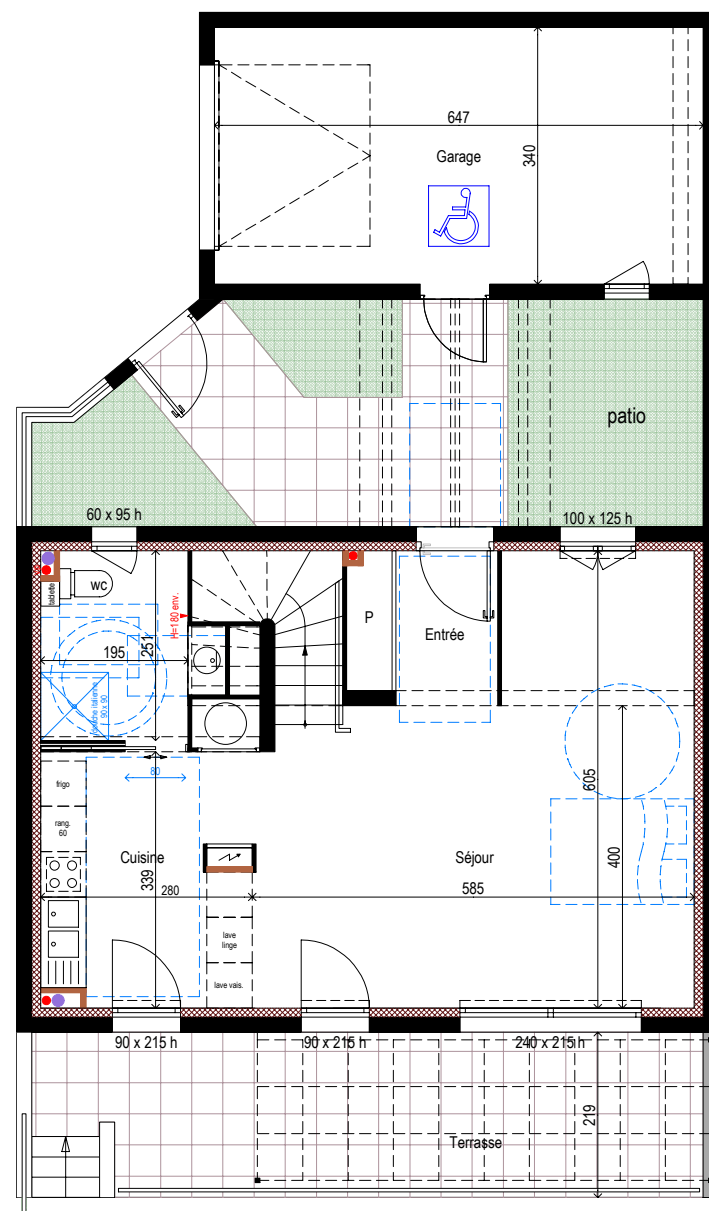

résidence "Les Chênes Verts"

Lotissement "Le Domaine de Ravel" - lot n° 11
commune de SIX FOURS LES PLAGES - 83140

villa E

n° de repère

11.5

25 mai 2018

Villa E 11.5	
Entrée + PI	3.83 m ²
Séjour	28.27 m ²
Cuisine	9.24 m ²
Salle d'eau + PI. CE	5.88 m ²
Escalier	3.87 m ²
Chambre 1 + PI	10.77 m ²
Chambre 2	13.57 m ²
Chambre 3	10.89 m ²
Salle d'eau 2	6.19 m ²
WC	1.33 m ²
Dégagement	3.90 m ²
TOTAL	97.74 m²

Terrasse	18.54 m ²
Toiture porche	7.58 m ²
Garage	21.99 m ²
Jardin privatif (sud)	45.62 m ²
Patio	24.23 m ²
Surface de parcelle	183.28 m ²

REZ

R+1

tout en respectant les caractéristiques essentielles du plan, la société se réserve la possibilité d'y apporter des modifications pour des raisons techniques ou réglementaires