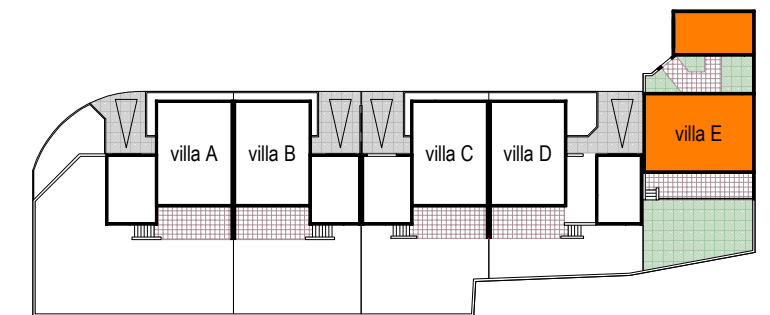

résidence "Les Chênes Verts"

Lotissement "Le Domaine de Ravel" - lot n° 11
commune de SIX FOURS LES PLAGES - 83140

villa E

n° de repère

11.5

25 mai 2018

Villa E 11.5	
Entrée + PI	3.83 m ²
Séjour	28.27 m ²
Cuisine	9.24 m ²
Salle d'eau + PI. CE	5.88 m ²
Escalier	3.87 m ²
Chambre 1 + PI	10.77 m ²
Chambre 2	13.57 m ²
Chambre 3	10.89 m ²
Salle d'eau 2	6.19 m ²
WC	1.33 m ²
Dégagement	3.90 m ²
TOTAL	97.74 m²

Terrasse	18.54 m ²
Toiture porche	7.58 m ²
Garage	21.99 m ²
Jardin privatif (sud)	45.62 m ²
Patio	24.23 m ²
Surface de parcelle	183.28 m ²

REZ

R+1

tout en respectant les caractéristiques essentielles du plan, la société se réserve la possibilité d'y apporter des modifications pour des raisons techniques ou réglementaires