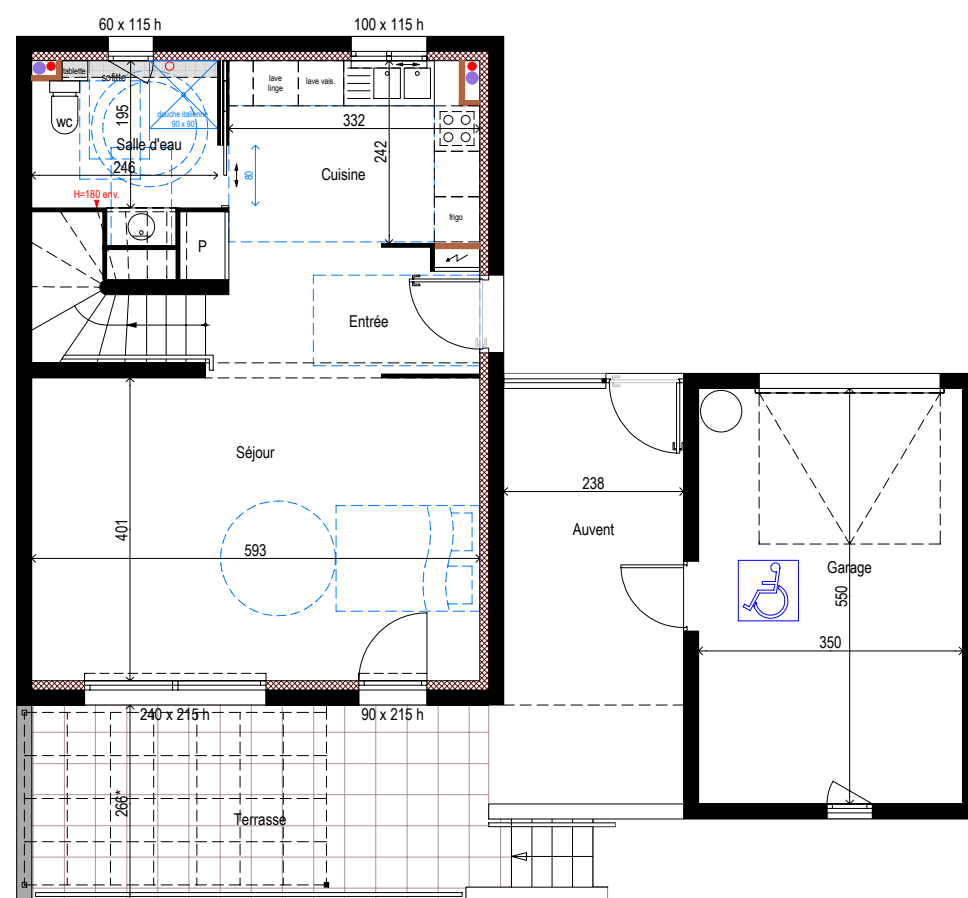

## villa D

R+1

REZ

Villa D 11.4	
Séjour + Entrée	30.13 m <sup>2</sup>
Cuisine + PI	7.97 m <sup>2</sup>
Salle d'eau 1	5.19 m <sup>2</sup>
Escalier	4.09 m <sup>2</sup>
Chambre 1	9.64 m <sup>2</sup>
Chambre 2	12.60 m <sup>2</sup>
Chambre 3 + PI	11.83 m <sup>2</sup>
Salle d'eau 2 + WC	6.08 m <sup>2</sup>
Dégagement	3.03 m <sup>2</sup>
<b>TOTAL</b>	<b>90.56 m<sup>2</sup></b>
Terrasse	16.00 m <sup>2</sup>
Auvent	9.96 m <sup>2</sup>
Garage	19.25 m <sup>2</sup>
Jardin privé (sud)	44.61 m <sup>2</sup>
Surface de parcelle	196.72 m <sup>2</sup>