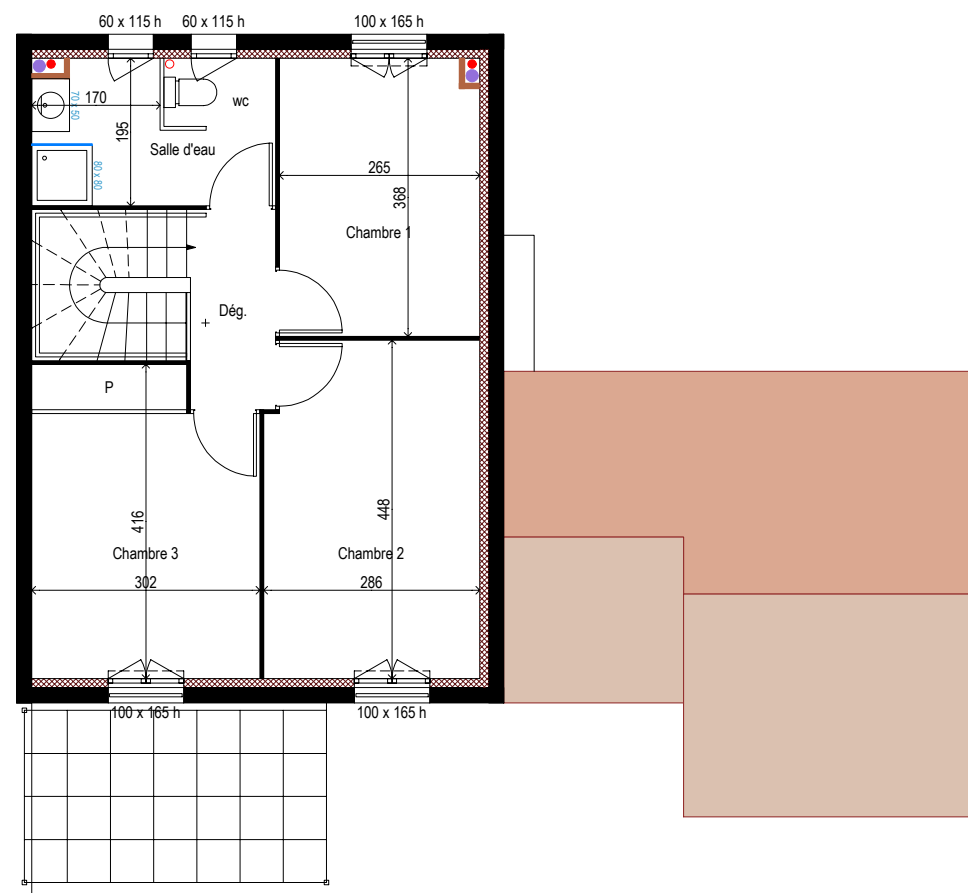

## villa D

R+1

REZ

Villa D 11.4	
Séjour + Entrée	30.13 m <sup>2</sup>
Cuisine + PI	7.97 m <sup>2</sup>
Salle d'eau 1	5.19 m <sup>2</sup>
Escalier	4.09 m <sup>2</sup>
Chambre 1	9.64 m <sup>2</sup>
Chambre 2	12.60 m <sup>2</sup>
Chambre 3 + PI	11.83 m <sup>2</sup>
Salle d'eau 2 + WC	6.08 m <sup>2</sup>
Dégagement	3.03 m <sup>2</sup>
<b>TOTAL</b>	<b>90.56 m<sup>2</sup></b>
Terrasse	16.00 m <sup>2</sup>
Auvent	9.96 m <sup>2</sup>
Garage	19.25 m <sup>2</sup>
Jardin privé (sud)	44.61 m <sup>2</sup>
Surface de parcelle	196.72 m <sup>2</sup>