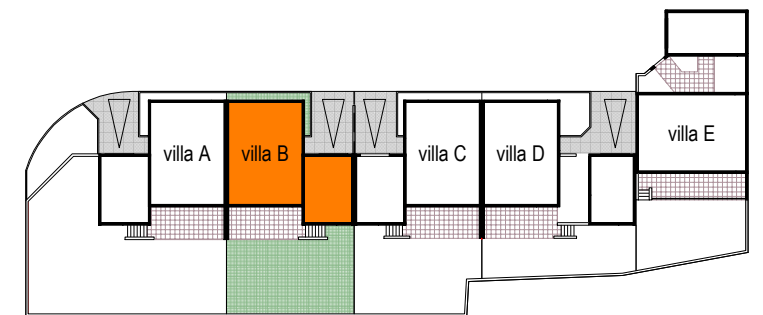

R+1

REZ

résidence "Les Chênes Verts"

Lotissement "Le Domaine de Ravel" - lot n° 11
commune de SIX FOURS LES PLAGES - 83140

villa B

n° de repère

11.2

25 mai 2018

Villa B 11.2	
Séjour + Entrée	30.13 m ²
Cuisine + PI	7.97 m ²
Salle d'eau 1	5.19 m ²
Escalier	4.09 m ²
Chambre 1	9.64 m ²
Chambre 2	12.60 m ²
Chambre 3 + PI	11.83 m ²
Salle d'eau 2 + WC	6.08 m ²
Dégagement	3.03 m ²
TOTAL	90.56 m²
Terrasse	16.57 m ²
Garage	21.45 m ²
Jardin privatif (sud)	67.73 m ²
Surface de parcelle	196.52 m ²