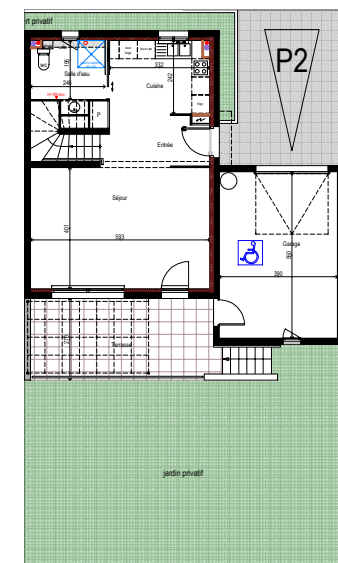

R+1

REZ

résidence "Les Chênes Verts"

Lotissement "Le Domaine de Ravel" - lot n° 11
commune de SIX FOURS LES PLAGES - 83140

villa B

n° de repère

11.2

25 mai 2018

Villa B 11.2	
Séjour + Entrée	30.13 m ²
Cuisine + PI	7.97 m ²
Salle d'eau 1	5.19 m ²
Escalier	4.09 m ²
Chambre 1	9.64 m ²
Chambre 2	12.60 m ²
Chambre 3 + PI	11.83 m ²
Salle d'eau 2 + WC	6.08 m ²
Dégagement	3.03 m ²
TOTAL	90.56 m²
Terrasse	16.57 m ²
Garage	21.45 m ²
Jardin privatif (sud)	67.73 m ²
Surface de parcelle	196.52 m ²