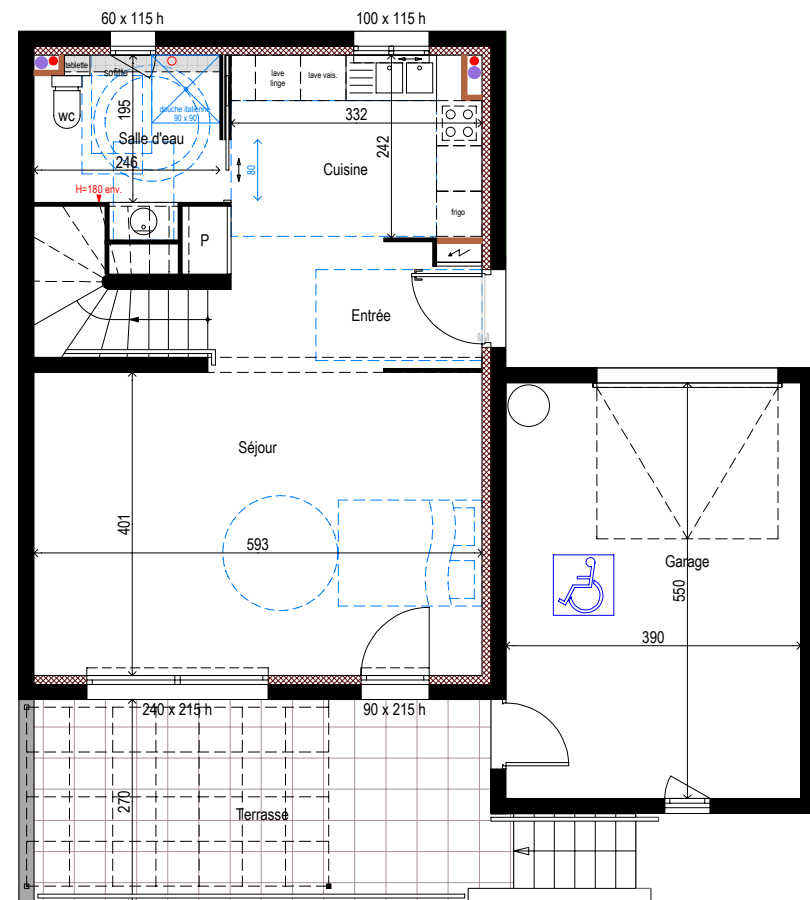

R+1

REZ

résidence "Les Chênes Verts"

Lotissement "Le Domaine de Ravel" - lot n° 11
commune de SIX FOURS LES PLAGES - 83140

villa B

n° de repère

11.2

25 mai 2018

Villa B 11.2	
Séjour + Entrée	30.13 m ²
Cuisine + PI	7.97 m ²
Salle d'eau 1	5.19 m ²
Escalier	4.09 m ²
Chambre 1	9.64 m ²
Chambre 2	12.60 m ²
Chambre 3 + PI	11.83 m ²
Salle d'eau 2 + WC	6.08 m ²
Dégagement	3.03 m ²
TOTAL	90.56 m²
Terrasse	16.57 m ²
Garage	21.45 m ²
Jardin privatif (sud)	67.73 m ²
Surface de parcelle	196.52 m ²