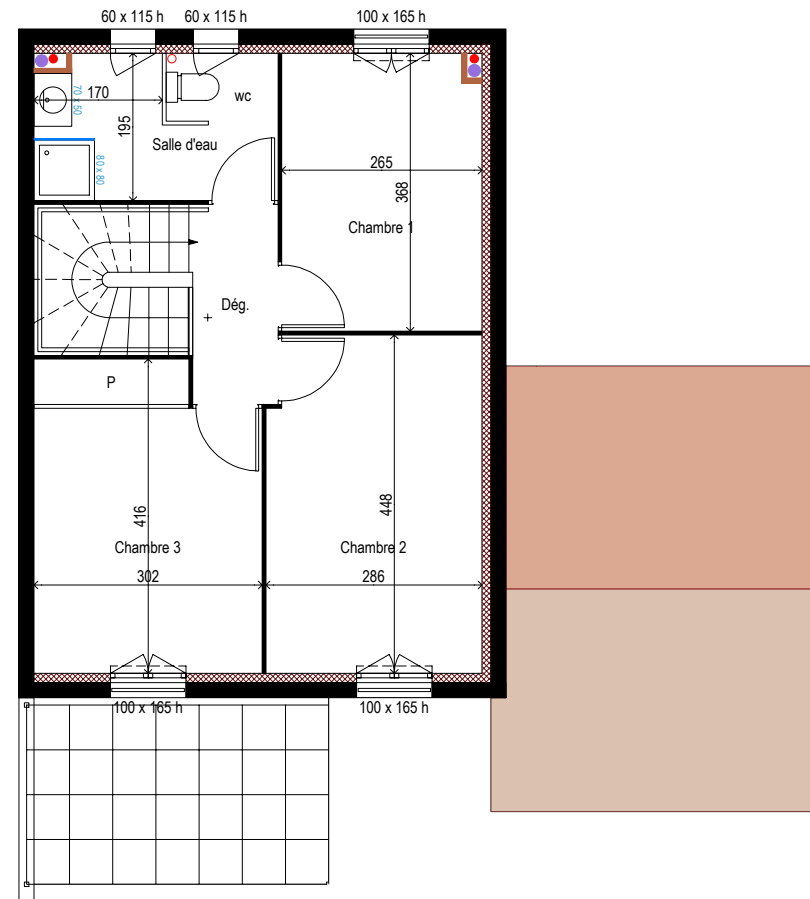

R+1

REZ

résidence "Les Chênes Verts"

Lotissement "Le Domaine de Ravel" - lot n° 11
commune de SIX FOURS LES PLAGES - 83140

villa B

n° de repère

11.2

25 mai 2018

Villa B 11.2	
Séjour + Entrée	30.13 m ²
Cuisine + PI	7.97 m ²
Salle d'eau 1	5.19 m ²
Escalier	4.09 m ²
Chambre 1	9.64 m ²
Chambre 2	12.60 m ²
Chambre 3 + PI	11.83 m ²
Salle d'eau 2 + WC	6.08 m ²
Dégagement	3.03 m ²
TOTAL	90.56 m²
Terrasse	16.57 m ²
Garage	21.45 m ²
Jardin privatif (sud)	67.73 m ²
Surface de parcelle	196.52 m ²