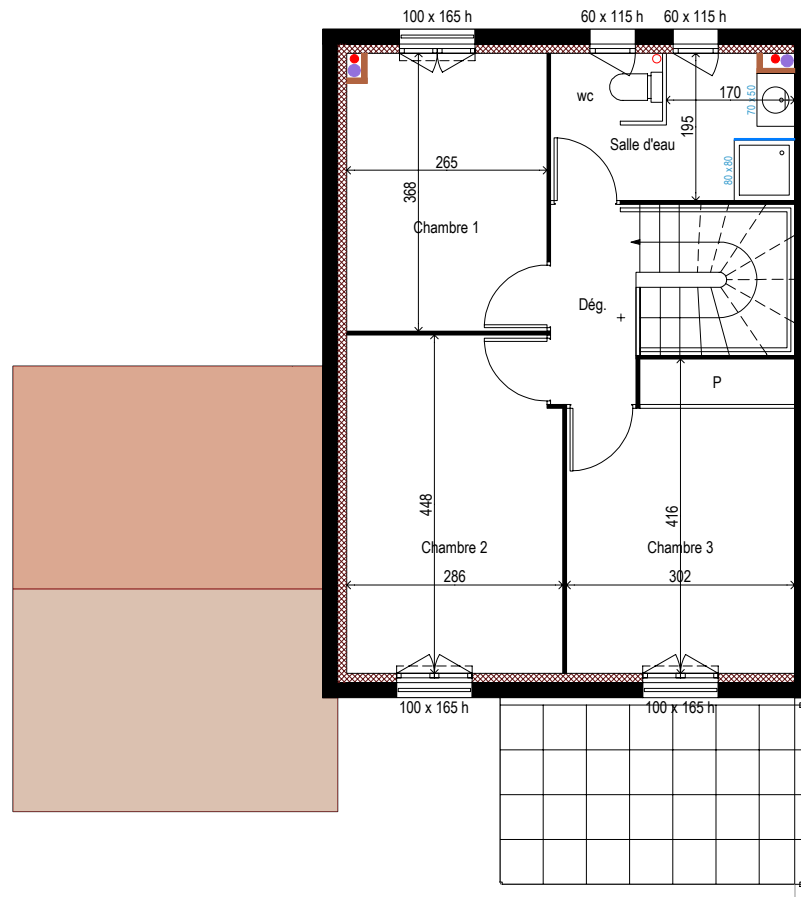

résidence "Les Chênes Verts"

Lotissement "Le Domaine de Ravel" - lot n° 11
commune de SIX FOURS LES PLAGES - 83140

villa A

n° de repère

11.1

25 mai 2018

R+1

REZ

Villa A 11.1	
Séjour + Entrée	30.13 m²
Cuisine + PI	7.97 m²
Salle d'eau 1	5.19 m²
Escalier	4.09 m²
Chambre 1	9.64 m²
Chambre 2	12.60 m²
Chambre 3 + PI	11.83 m²
Salle d'eau 2 + WC	6.08 m²
Dégagement	3.03 m²
TOTAL	90.56 m²
Terrasse	16.57 m²
Garage	21.45 m²
Jardin privé (sud)	136.79 m²
Surface de parcelle	293.43 m²