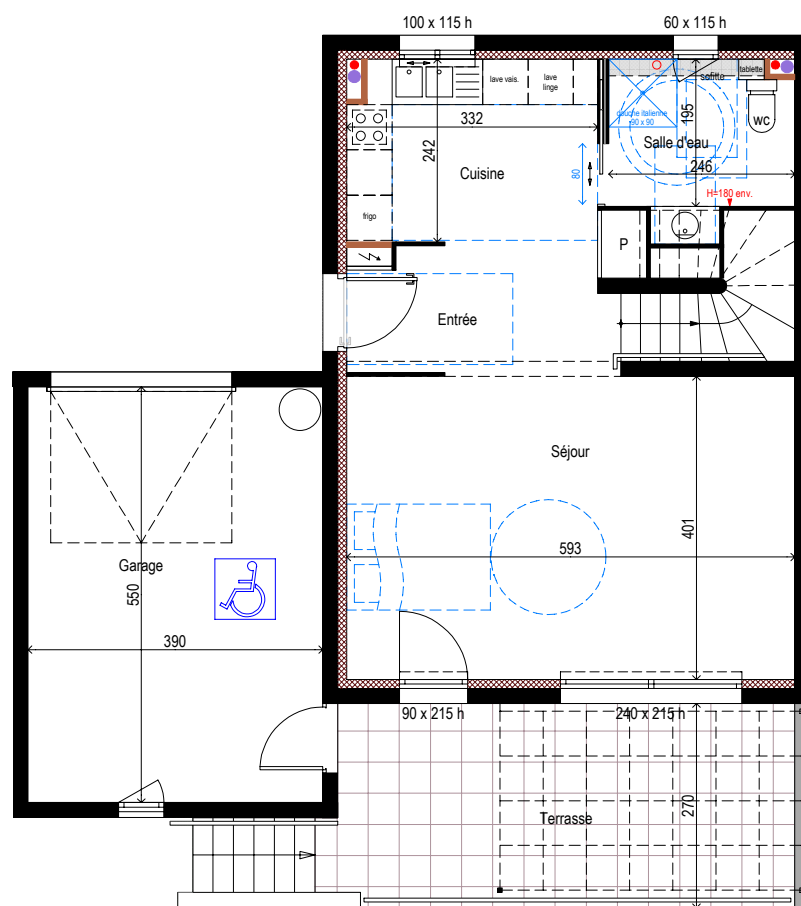

résidence "Les Chênes Verts"

Lotissement "Le Domaine de Ravel" - lot n° 11
commune de SIX FOURS LES PLAGES - 83140

villa A

n° de repère

11.1

25 mai 2018

R+1

REZ

Villa A 11.1	
Séjour + Entrée	30.13 m ²
Cuisine + PI	7.97 m ²
Salle d'eau 1	5.19 m ²
Escalier	4.09 m ²
Chambre 1	9.64 m ²
Chambre 2	12.60 m ²
Chambre 3 + PI	11.83 m ²
Salle d'eau 2 + WC	6.08 m ²
Dégagement	3.03 m ²
TOTAL	90.56 m²
Terrasse	16.57 m ²
Garage	21.45 m ²
Jardin privé (sud)	136.79 m ²
Surface de parcelle	293.43 m ²